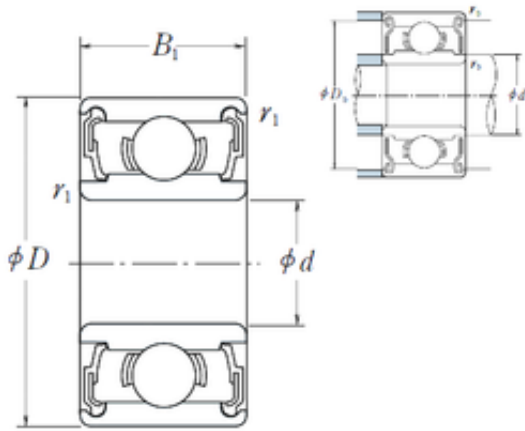

Bearing?Power Machinery Co., Ltd.

NSK 698 DD deep groove ball bearings

Bearing No. 698 DD

Size	8x19x6 mm
Bore Diameter	8 mm
Outer Diameter	19 mm
Width	6 mm
d	8 mm
D	19 mm
B	6 mm
C	6 mm
r min.	0,3 mm
db max.	10 mm
Db min.	16,5 mm
rb max.	0,3 mm
Weight	0,00718 Kg
Basic dynamic load rating (C)	2,24 kN
Basic static load rating (C0)	0,91 kN

698 DD Bearing 2D drawings and 3D CAD models